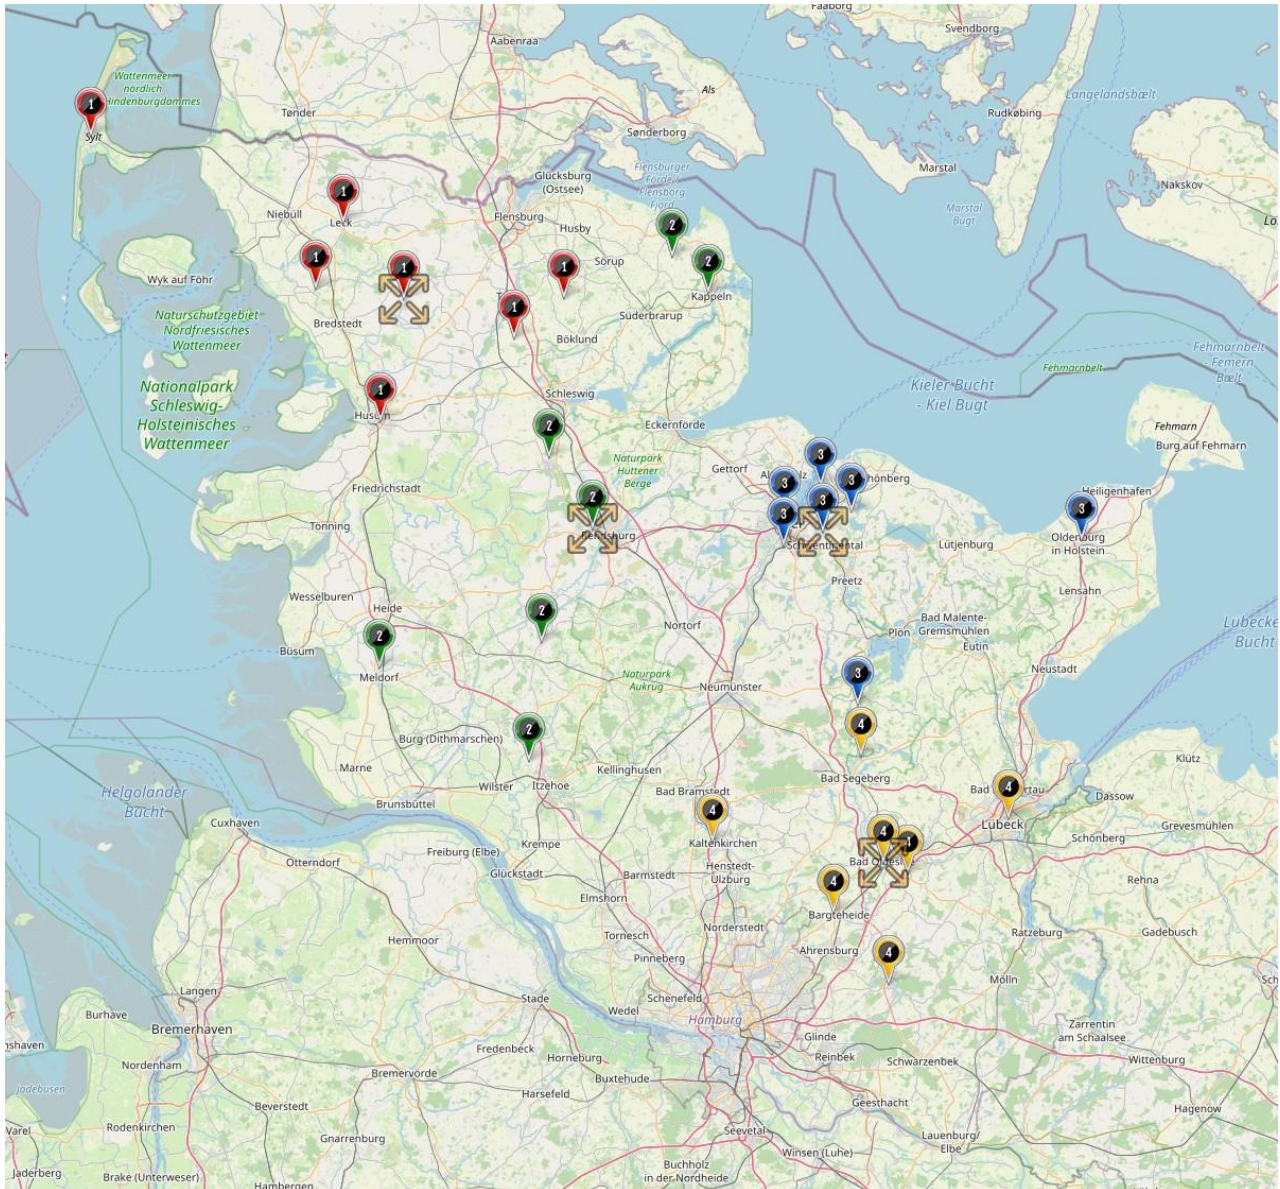

# Protokoll zur Staffeleinteilung vom 09.07.2021 11:16:47

**Altersklasse:** C-Juniorinnen **Berechnungsname:** C-Juniorinnen Kreisliga 4 Staffeln 2021

**Spielklassenebene:** Kreisliga  
**Mannschaftenanzahl:** 28  
**Staffelanzahl:** 4  
**Staffelgröße:** 4 Staffeln à 7 Mannschaften

**Gesamtkilometer:** 15.651,31  
**Durchschnittszeit:** 01:40:29

-  ohne Name, 7 Mannschaften  
5.023,81 km, 02:33:48
-  ohne Name, 7 Mannschaften  
5.088,92 km, 01:49:50
-  ohne Name, 7 Mannschaften  
2.754,35 km, 01:07:39
-  ohne Name, 7 Mannschaften  
2.784,23 km, 01:10:39

Staffelnr. / Name	Mannschaftsname	Mannschaftsnr.	Spieleranzahl
Kreisliga Nord  KFV NF	FSG Goldebek/Arlewatt (7er)	1	7
	Husumer SV	1	7
	SG Eggebek / BoGa	1	7
	SG Langenhorn/Enge-Sande (7er)	1	7
	SG Leck/Achtrup/Ladelund	1	7
	Team Sylt	1	7
	TuS Dreiring Havetoft	1	7
Kreisliga Mitte  KFV SL FL	FSG Oldendorf Itzehoe	1	7
	FSG Ostseeküste	1	7
	SG Friedrichsberg Kropp	1	9
	SG Holstein	1	7
	SG TuRa Meldorf/GM	1	7
	TSV Rundhof-Esgrus	1	7
	TuS Rotenhof	1	7
Kreisliga Ost  KFV Ostholstein	Heikendorfer SV	1	7
	Kieler MTV (7er)	1	7
	Oldenburger SV	1	7
	Rot-Schwarz Kiel (7er)	1	7
	Team Probstei	1	7
	TSV Klausdorf	1	7
	TuS Tensfeld	1	7
Kreisliga Süd  KFV Stormarn	FSG Kaltenkirchen	1	9
	FV Trave-Land C-Mädchen (7er)	1	7
	JFV Lübeck	1	9
	SC Union Oldesloe	1	7
	SG Holstein Süd	1	9
	TSV Bargteheide	1	9
	VfL Rethwisch	1	7